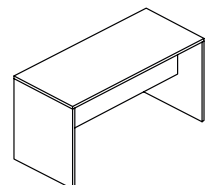

a: 120 - 240 cm
p: 75 cm
h: 75/110 cm

RECEPCIÓN LATERAL
Side reception

a: 170 - 190 cm
p: 137 cm
h: 75/110 cm

BENCH SENCILLA
One side bench

a: 240 - 320 cm
p: 60 | 75 cm
h: 75 cm

BENCH INDIVIDUAL
Single bench

a: 120 - 160 cm
p: 120 | 150 cm
h: 75 cm

BENCH DOBLE
Double bench

a: 240 - 320 cm
p: 120 | 150 cm
h: 75 cm

KIT DE BENCH
Bench kit

a: 120 - 160 cm
p: 60 | 150 cm
h: 75 cm

MESA ALTA FALDÓN A PISO
High table skirt to floor

a: 140 - 240 cm
p: 60 - 120 cm
h: 110 cm

MESA ALTA FALDÓN MEDIO
High table medium skirt

a: 140 - 240 cm
p: 60 - 120 cm
h: 110 cm

a: ancho width

p: fondo depth

h: altura height

Av. García Lavín Plaza Bon Amí
Local 4.
Col. San Antonio Cucul Mérida,
Yucatán