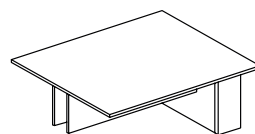

MESA AUXILIAR (RUEDAS)
Auxiliary table (wheels)

a: 70 | 90 cm
p: 50 cm
h: 76 cm

MESA DE CENTRO
Coffee table

a: 90 cm
p: 50 cm
h: 40 cm

MESA LATERAL
Side table

a: 50 cm
p: 50 cm
h: 50 cm

RECEPCIÓN RECTA
Straight reception

a: 120 - 240 cm
p: 75 cm
h: 75/110 cm

RECEPCIÓN LATERAL
Side reception

a: 170 - 190 cm
p: 137 cm
h: 75/110 cm

BENCH SENCILLA
One side bench

a: 240 - 320 cm
p: 60 | 75 cm
h: 75 cm

BENCH INDIVIDUAL
Single bench

a: 120 - 160 cm
p: 120 | 150 cm
h: 75 cm

BENCH DOBLE
Double bench

a: 240 - 320 cm
p: 120 | 150 cm
h: 75 cm

KIT DE BENCH
Bench kit

a: 120 - 160 cm
p: 60 | 150 cm
h: 75 cm

MESA ALTA FALDÓN A PISO
High table skirt to floor