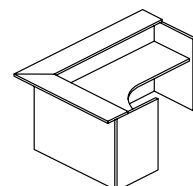

MESA AUXILIAR (RUEDAS)
Auxiliary table (wheels)

a: 70 | 90 cm
p: 50 cm
h: 76 cm

MESA DE CENTRO
Coffee table

a: 90 cm
p: 50 cm
h: 40 cm

MESA LATERAL
Side table

a: 50 cm
p: 50 cm
h: 50 cm

RECEPCIÓN RECTA
Straight reception

a: 120 - 240 cm
p: 75 cm
h: 75/110 cm

RECEPCIÓN LATERAL
Side reception

a: 170 - 190 cm
p: 137 cm
h: 75/110 cm

BENCH SENCILLA
One side bench

a: 240 - 320 cm
p: 60 | 75 cm
h: 75 cm

BENCH INDIVIDUAL
Single bench