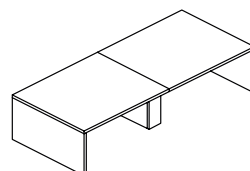

MESA AUXILIAR (RUEDAS)
Auxiliary table (wheels)

a: 70 | 90 cm
p: 50 cm
h: 76 cm

MESA DE CENTRO
Coffee table

a: 90 cm
p: 50 cm
h: 40 cm

MESA LATERAL
Side table

a: 50 cm
p: 50 cm
h: 50 cm

RECEPCIÓN RECTA
Straight reception

a: 120 - 240 cm
p: 75 cm
h: 75/110 cm

RECEPCIÓN LATERAL
Side reception

a: 170 - 190 cm
p: 137 cm
h: 75/110 cm

BENCH SENCILLA
One side bench

a: 240 - 320 cm
p: 60 | 75 cm
h: 75 cm

BENCH INDIVIDUAL
Single bench

a: 120 - 160 cm
p: 120 | 150 cm
h: 75 cm

BENCH DOBLE
Double bench

a: 240 - 320 cm
p: 120 | 150 cm
h: 75 cm

KIT DE BENCH
Bench kit

a: 120 - 160 cm
p: 60 | 150 cm
h: 75 cm

MESA ALTA FALDÓN A PISO
High table skirt to floor