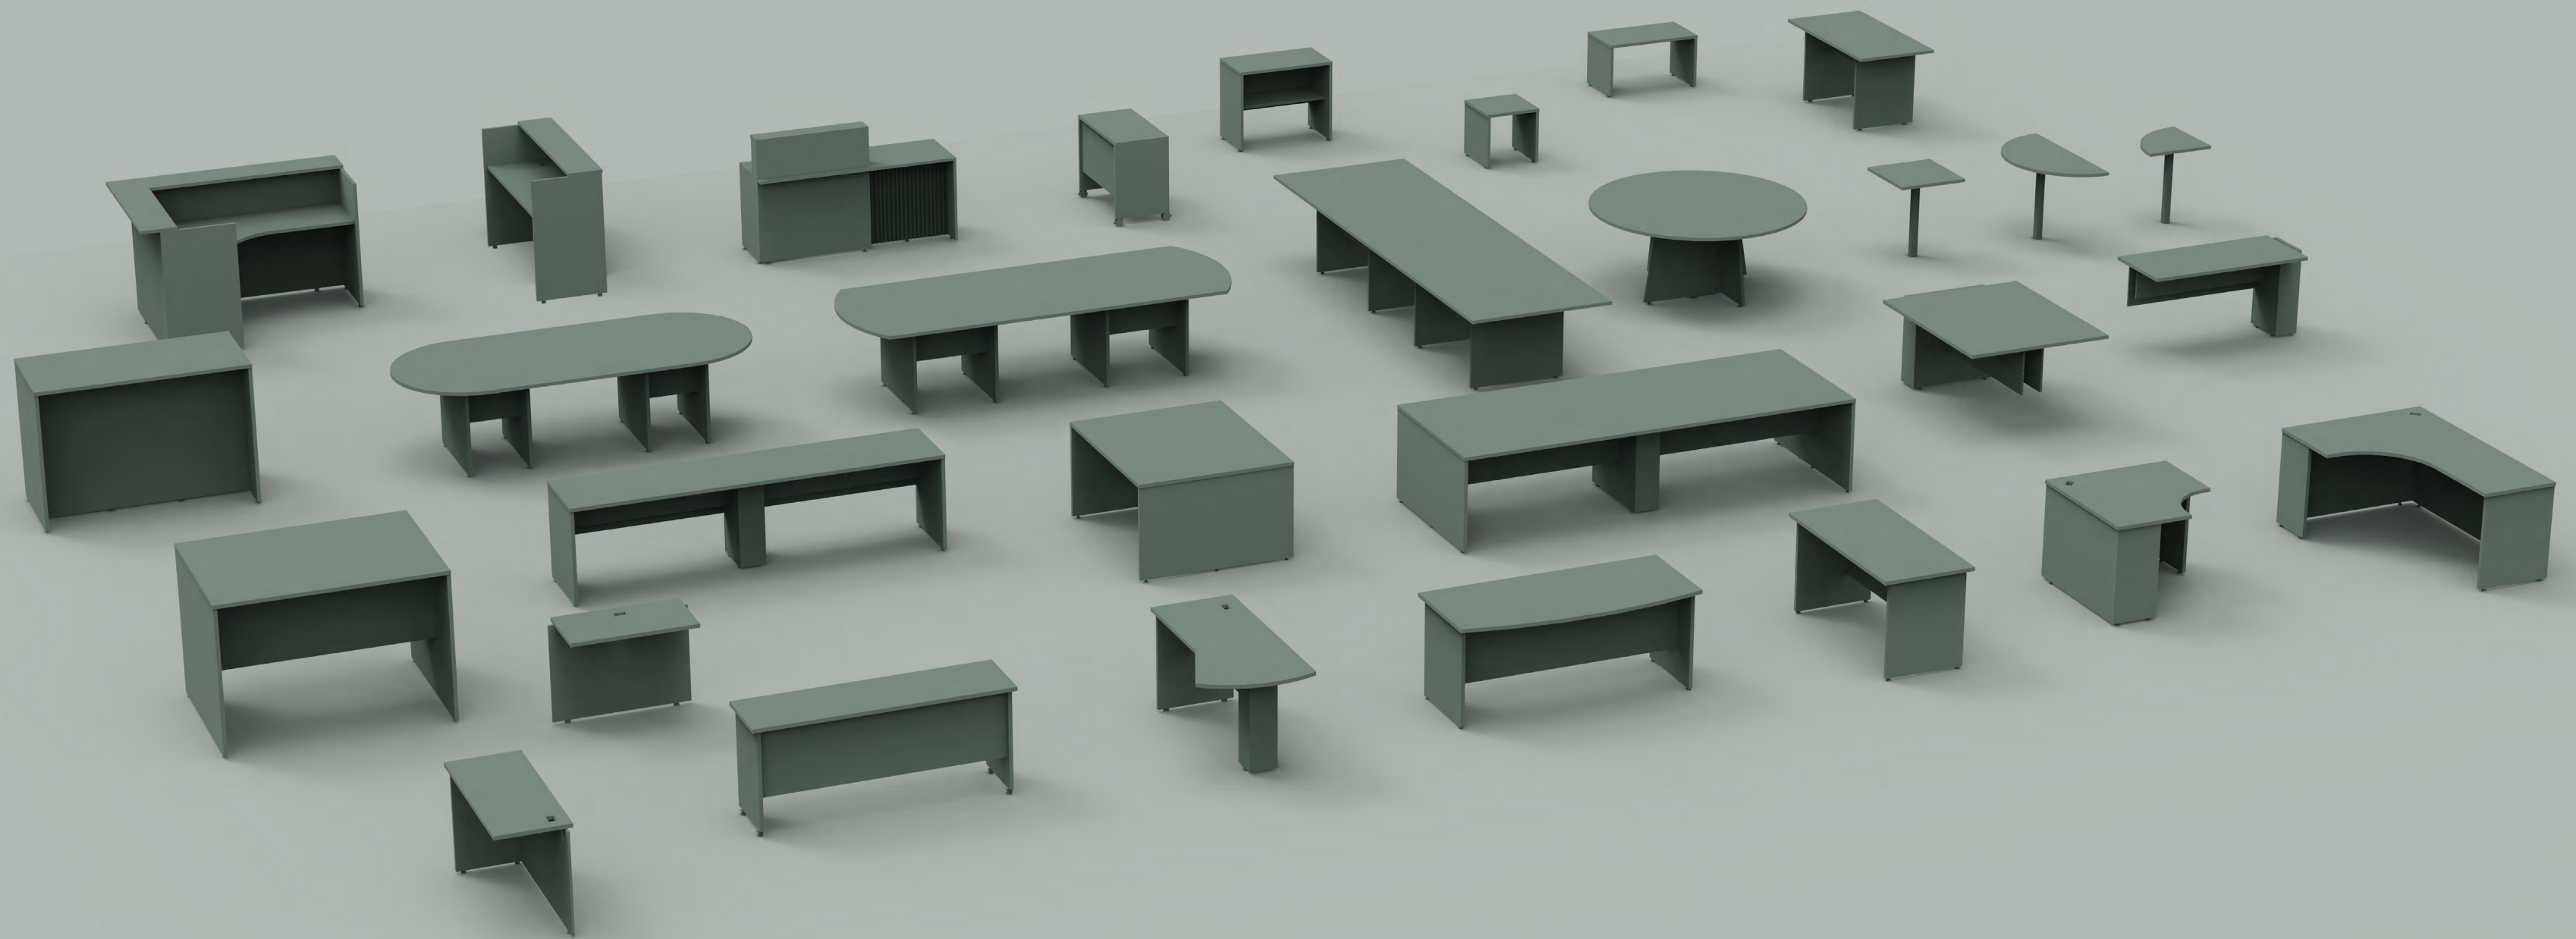

BASE

La esencia del
diseño atemporal.

BENCH SENCILLA / DOBLE

Su diseño accesible no solo responde a una cuestión económica, si no a una filosofía de simplicidad bien pensada, donde cada elemento cumple con su propósito con eficiencia y claridad.

COLLECTION

COLECCIÓN COLLECTION

ESCRITORIO RECTANGULAR
Rectangular desk

a: 120 - 180 cm
p: 60 | 70 cm
h: 75 cm

ESCRITORIO CURVO
Curved desk

a: 120 - 200 cm
p: 80 | 100 cm
h: 75 cm

ESCRITORIO ESQUINERO
Corner desk

a: 60 | 75 cm
p: 60 | 75 cm
h: 75 cm

MESA DE REUNIÓN
Meeting table

a: 120 - 180 cm
p: 60 cm
h: 75 cm

MESA OVALADA
Oval table

a: 200 - 240 cm
p: 100 | 120 cm
h: 75 cm

MESA OVALADA
Oval table

a: 280 - 400 cm
p: 100 | 120 cm
h: 75 cm