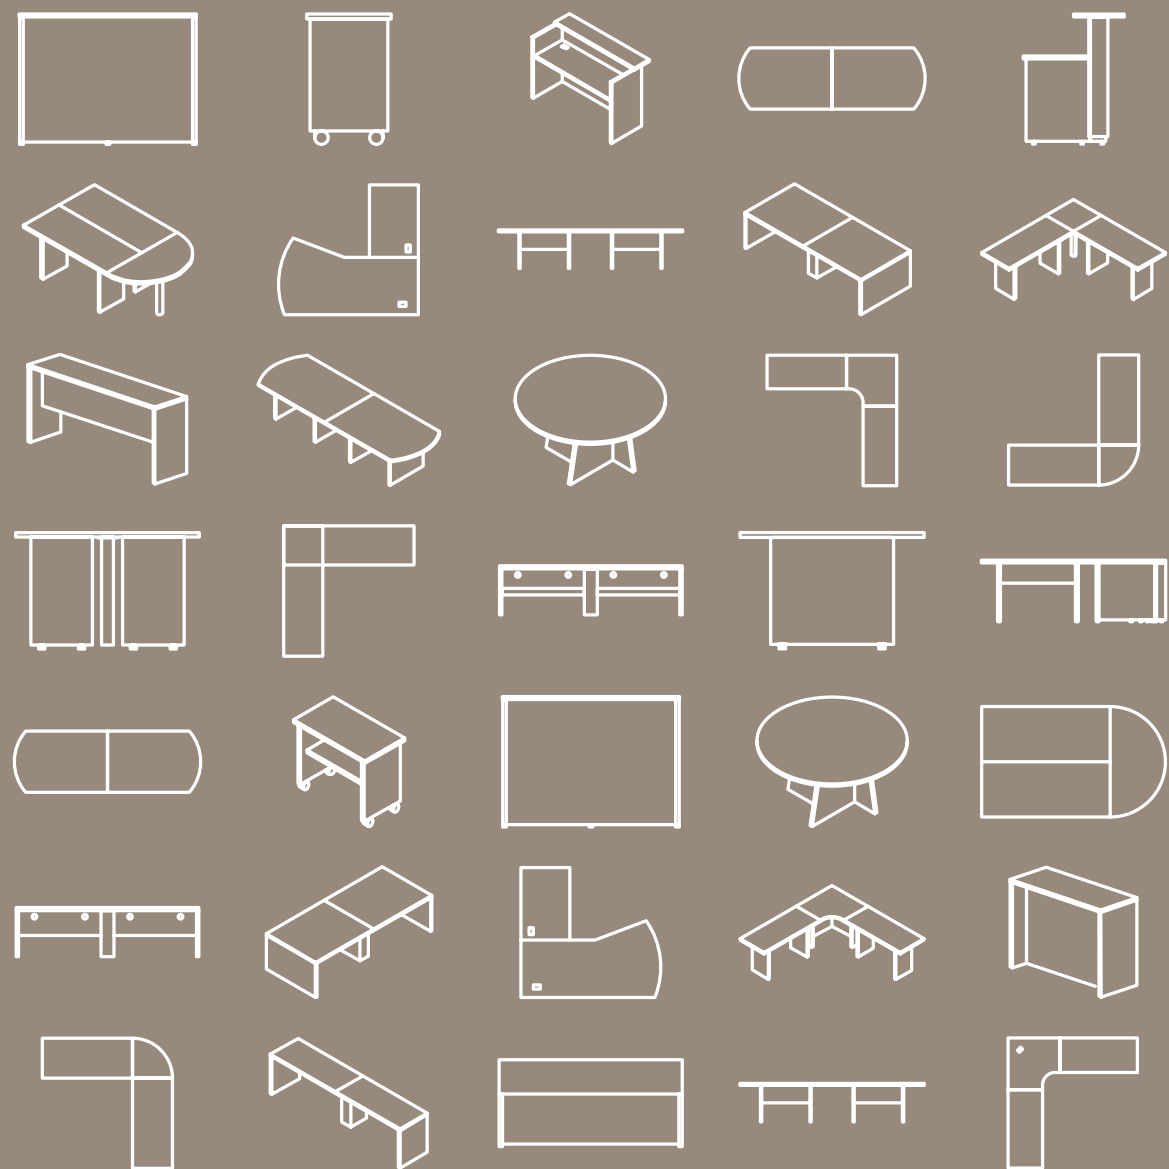

CATÁLOGO BASE

BASE

ESENCIAL · ATEMPORAL · ACCESIBLE

BASE

La esencia del diseño atemporal.

El nombre BASE representa el punto de partida, la estructura esencial sobre lo que todo se construye. Inspirado en la simplicidad de las formas puras y la armonía de lo monocromático, esta colección de mobiliario elimina lo innecesario para destacar lo verdaderamente importante: funcionalidad, equilibrio y atemporalidad.

BASE

La esencia del
diseño atemporal.

BENCH SENCILLA / DOBLE

Su diseño accesible no solo responde a una cuestión económica, si no a una filosofía de simplicidad bien pensada, donde cada elemento cumple con su propósito con eficiencia y claridad.